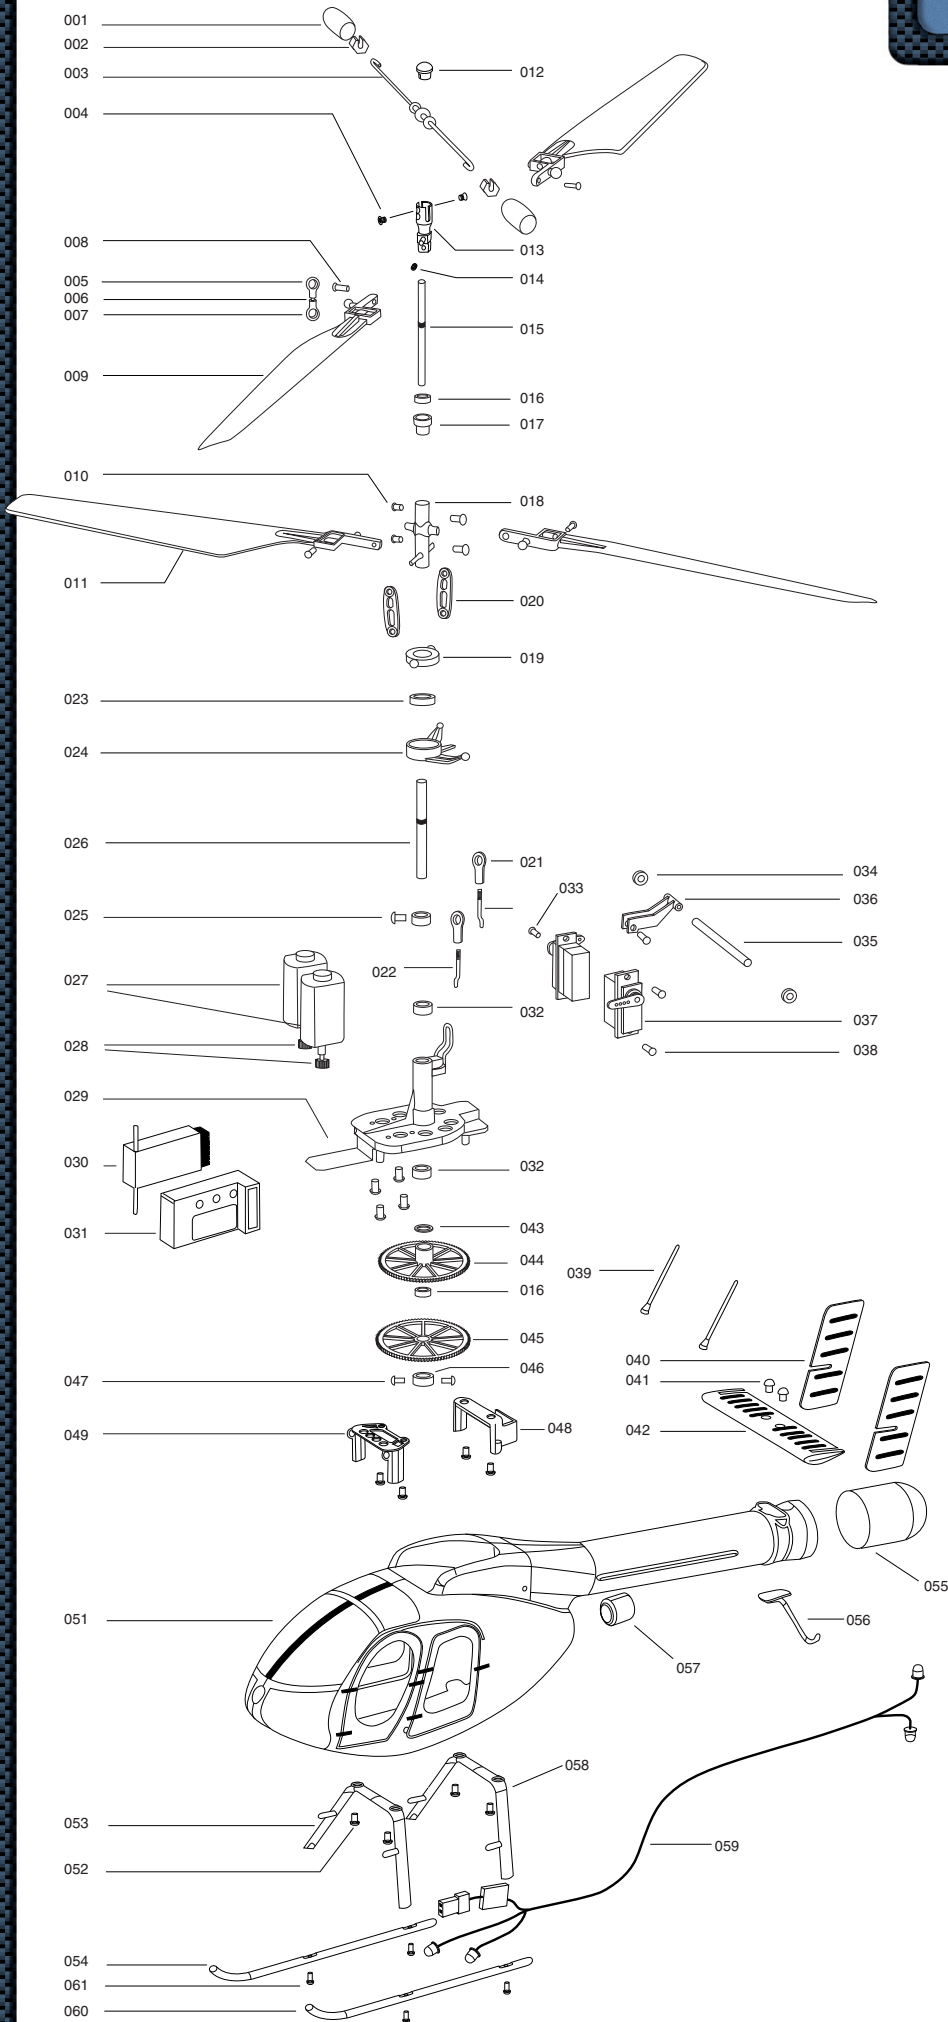

BLADE™ CX3
MD 520N®

001	Stabilizer Flybar Rubber Tip (2)	EFLH1219
002	Stabilizer Flybar Weight (2)	EFLH1219
003	Stabilizer Flybar (1)	EFLH1219
004	Screw (2) M2x3mm	EFLH1242
005	Stabilizer Flybar Link (1)	EFLH1219
006	Stabilizer Flybar Linkage Rod (1)	EFLH1219
007	Stabilizer Flybar Link (1)	EFLH1219
008	1.2 x 6mm Screw (4)	EFLH2007
009	Upper Main Blade (2)	EFLH1221
010	M2 x 2.5mm Screw (5)	EFLH2007
011	Lower Main Blade (2)	EFLH1220
012	Upper Rotor Head Cap (1)	EFLH1242
013	Upper Rotor Head (1)	EFLH1242
014	Upper Rotor Head Set Screw (1)	EFLH1242
015	Inner Shaft for Aluminum Head/Hub	EFLH1241
016	Bearing 2mm x 6mm x 3mm (2)	EFLH1121
017	Bearing Holder (1)	EFLH1217
018	Lower Rotor Head (1)	EFLH1217
019	Upper Swashplate (1)	EFLH1216
020	Lower Rotor Head/Swash Linkage (2)	EFLH1217
021	Servo Pushrod Control Link (2)	EFLH1218
022	Servo Pushrod Control Pushrod (2)	EFLH1218
023	Bearing 7mm x 13mm x 4mm (1)	EFLH1216
024	Lower Swashplate (1)	EFLH1216
025	Outer Shaft Retaining Collar (1)	EFLH1214
026	Outer Shaft (1)	EFLH1213
027	Main Motor Left (1)	EFLH1210
028	Main Motor Right (1)	EFLH1211
029	Pinion Gear Left (1)	EFLH1210
030	Pinion Gear Right (1)	EFLH1211
031	Main Frame (1)	EFLH1254
032	AR6100e Receiver (1)	SPMAR6100E
033	3in1TriUnTMixer/ESC/Heading Lock Gyro	EFLH2001
034	Bearing 4mm x 8mm x 3mm (2)	EFLH1215
035	1.7 x 4mm Screw (8)	EFLH2007
036	Silicon Tube Section	EFLH1158
037	Body Mount Rod 2x38mm (1)	EFLH2005
038	Servo Mount (1)	EFLH1254
039	Super Sub-Micro Servo (2)	EFLR560
040	1.7 x 4mm Screw (8)	EFLH2007
041	Horizontal Fin Antenna (2)	EFLH2006
042	Vertical Fin (1)	EFLH2006
043	Horizontal Fin Screw (2)	EFLH2007
044	Horizontal Fin (1)	EFLH2006
045	Step Washer (1)	EFLH2007
046	Outer Shaft Main Gear (1)	EFLH1213
047	Inner Shaft Main Gear (1)	EFLH1212
048	Inner Shaft Retaining Collar (1)	EFLH1214
049	M2 x 4mm Screw (6)	EFLH2007
050	MD520N Battery Support Rear (1)	EFLH2004
051	MD520N Battery Support Front (1)	EFLH2004
052	Battery Pack (1)	EFLB0990
053	MD520N Replacement Body	EFLH2002
054	MD520N Landing Gear Screws	EFLH2007
055	MD520N Front Landing Gear (1)	EFLH2003
056	MD520N Right Landing Skid (1)	EFLH2003
057	MD520N Tail Cone (1)	EFLH2002
058	MD520N Rear Landing Skid (1)	EFLH2003
059	MD520N Exhaust Outlet/Nozzle	EFLH2002
060	MD520N Rear Landing Gear (1)	EFLH2003
061	Optional MD520N Navigation Light Set	EFLH2009
	MD520N Left Landing Skid (1)	EFLH2003
	MD520N Landing Skid Screw (4)	EFLH2007